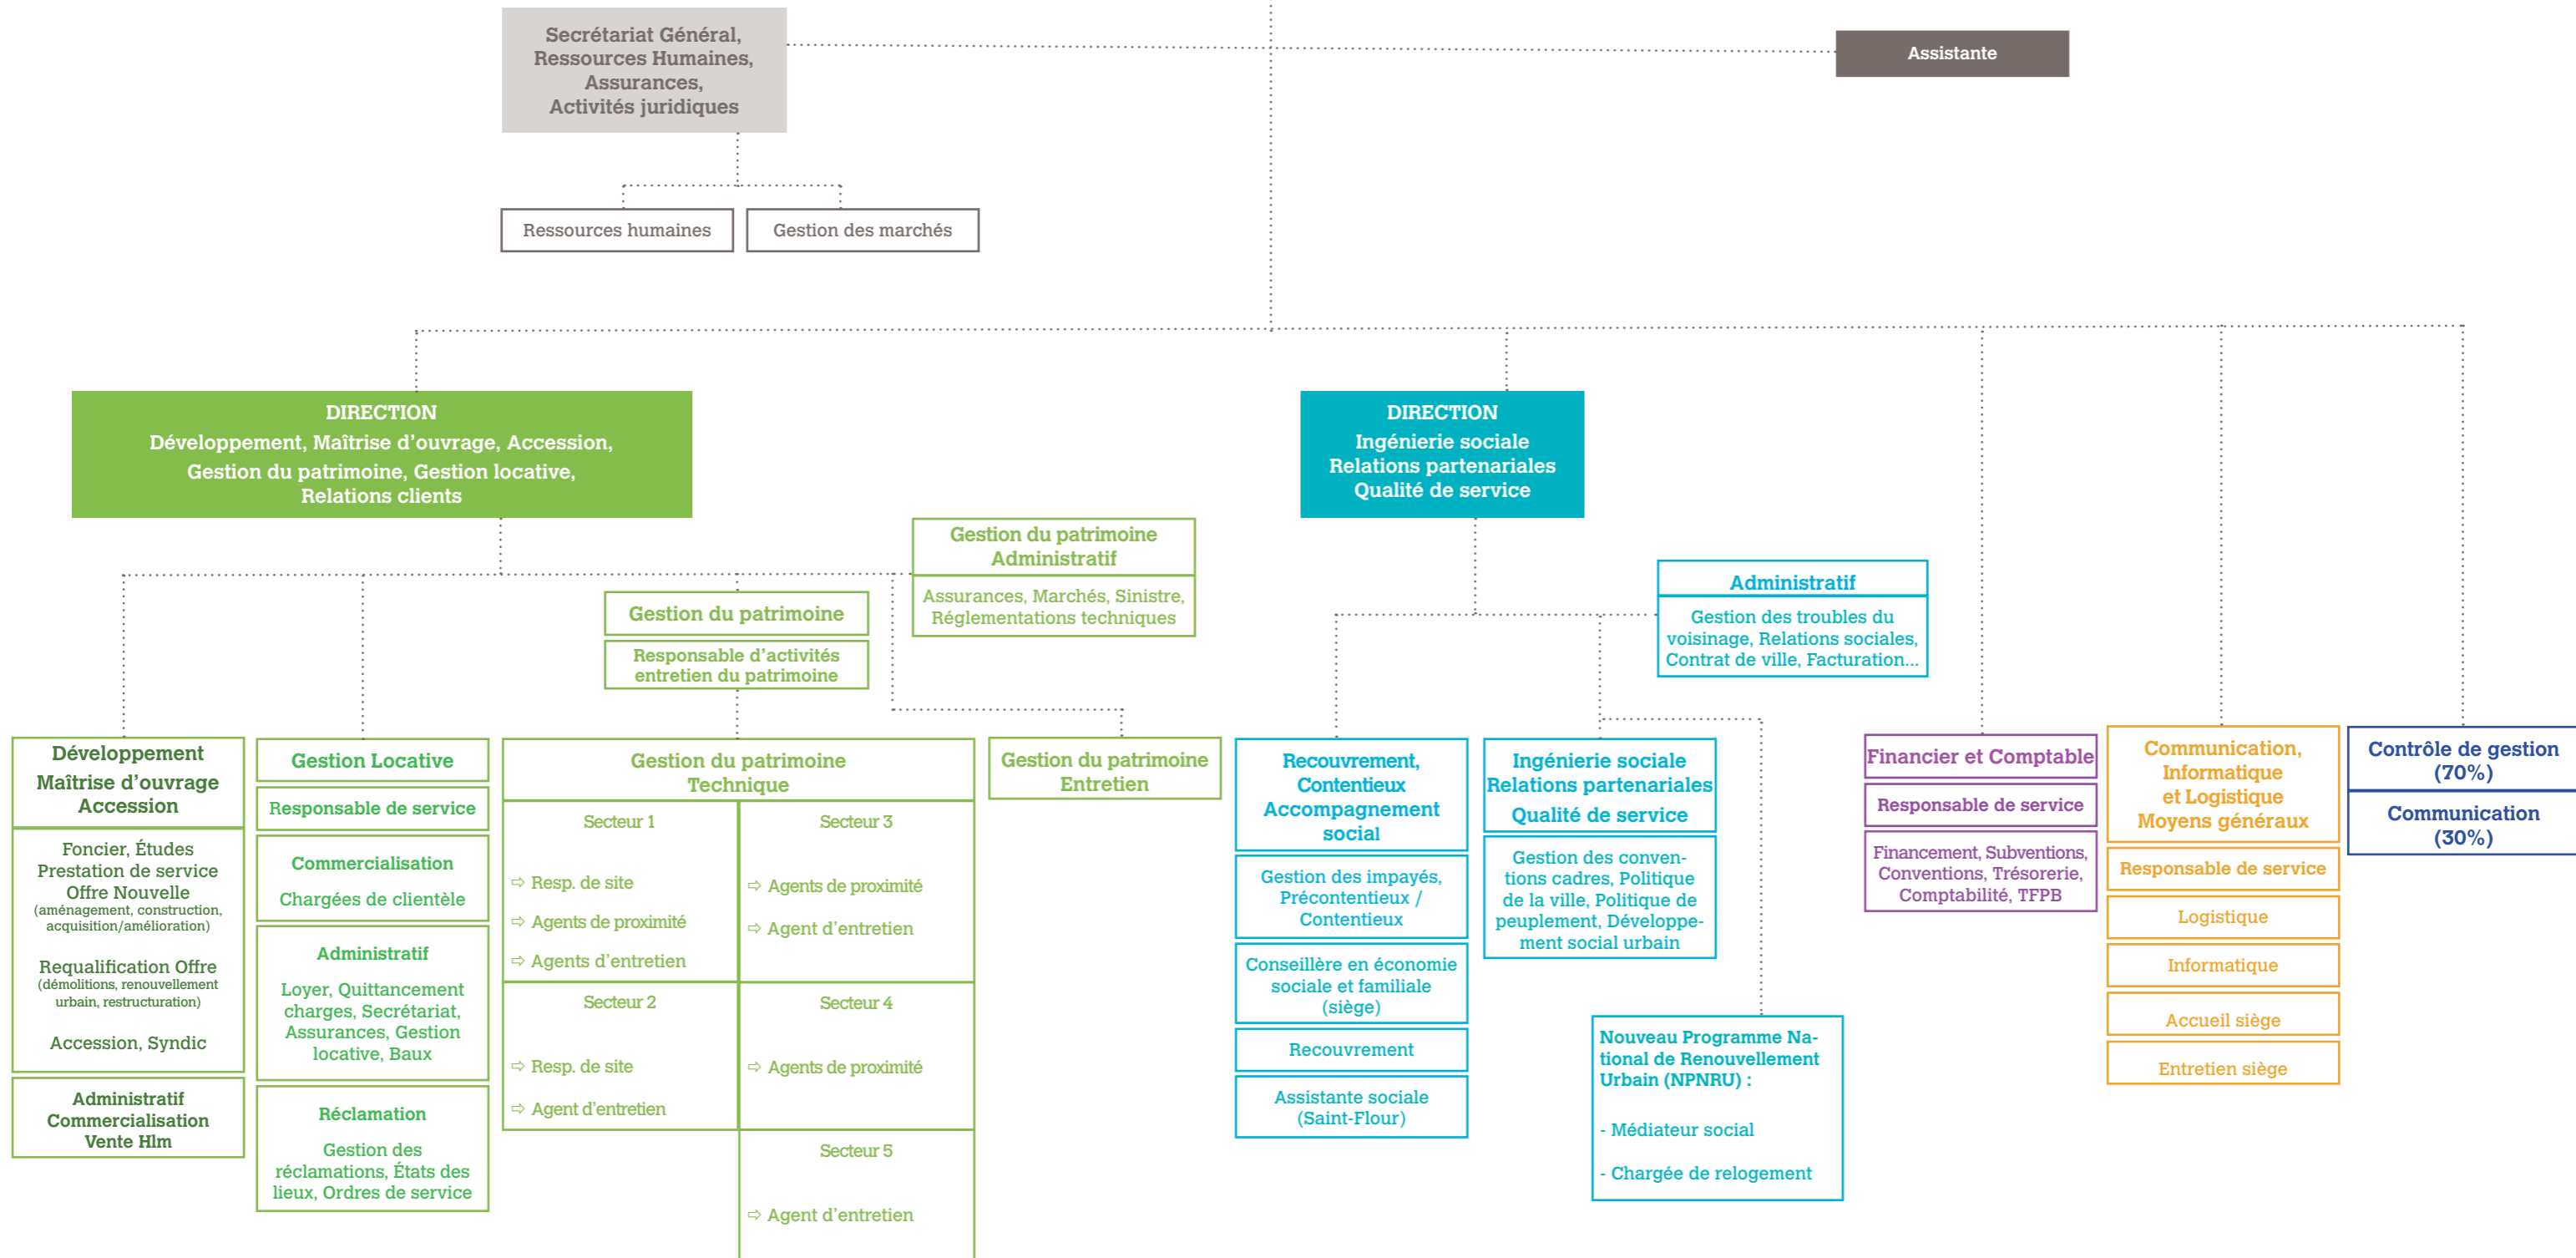

Directeur Général

Secteur 1 // Aurillac Sud (sauf Brouzac et La Ponétie) et Aurillac quartier Pupilles et Jordanne / A. Briand
 Secteur 2 // Aurillac Nord, Aurillac centre ville et Laroquebrou
 Secteur 3 // Aurillac (Rés. Brouzac et la Ponétie) / Arpajon sur Cère / Maurs / Vic sur Cère / Murat / Montsalvy / Allanche / Neussargues
 Secteur 4 // Saint-Flour / Pierrefort / Chaudes Aigues
 Secteur 5 // Mauriac / Riomès Montagnes / Ydes / Condat / Champagnac